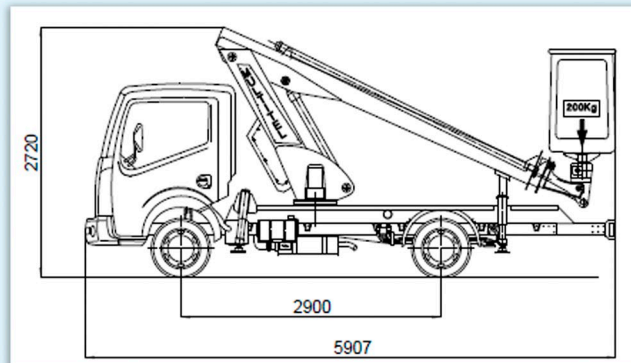

MULTITEL

145ALU

Altura máxima de trabajo	13,00 m
Altura máxima de la plataforma	11,00 m
Alcance máximo	6,50 m
Rotación de la torreta	360°
Amplitud telescópica de pluma.	2,40 m
Dimensiones máximas de la cesta	0,80 x 0,75 x 1,10 m
Carga de trabajo segura en cesta	120 kg
Pendiente máxima admisible (lat.)	2,5°
Pendiente máxima admisible (long.)	5°