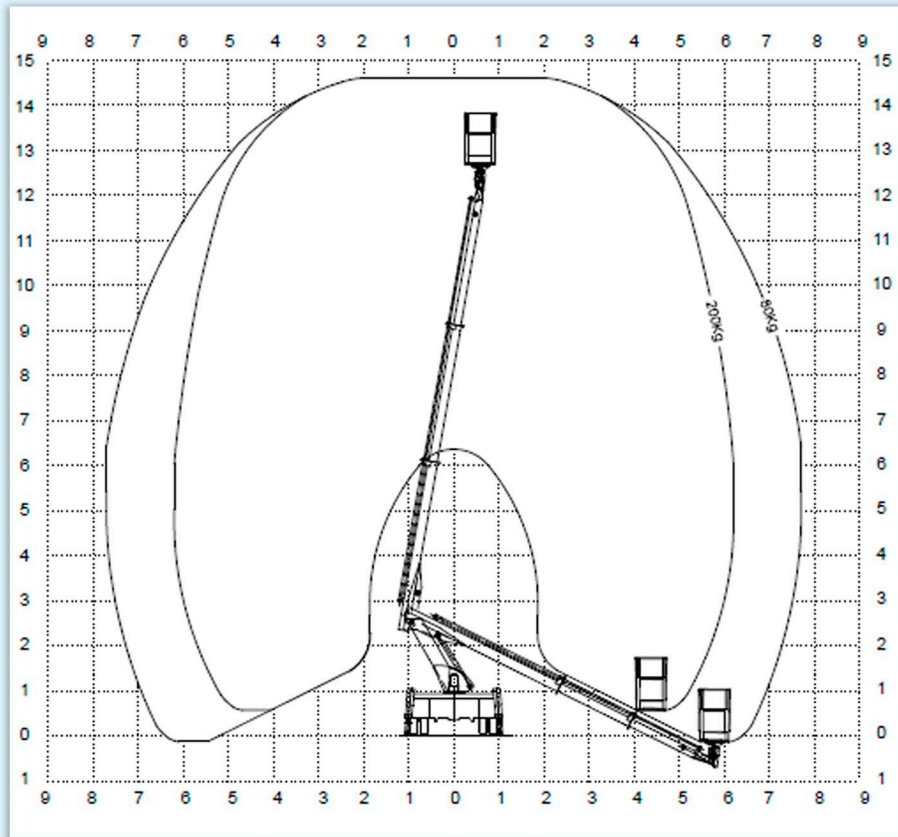

MULTITEL

145ALU

Altura máxima de trabajo	13,00 m
Altura máxima de la plataforma	11,00 m
Alcance máximo	6,50 m
Rotación de la torreta	360°
Amplitud telescópica de pluma.	2,40 m
Dimensiones máximas de la cesta	0,80 x 0,75 x 1,10 m
Carga de trabajo segura en cesta	120 kg
Pendiente máxima admisible (lat.)	2,5°
Pendiente máxima admisible (long.)	5°