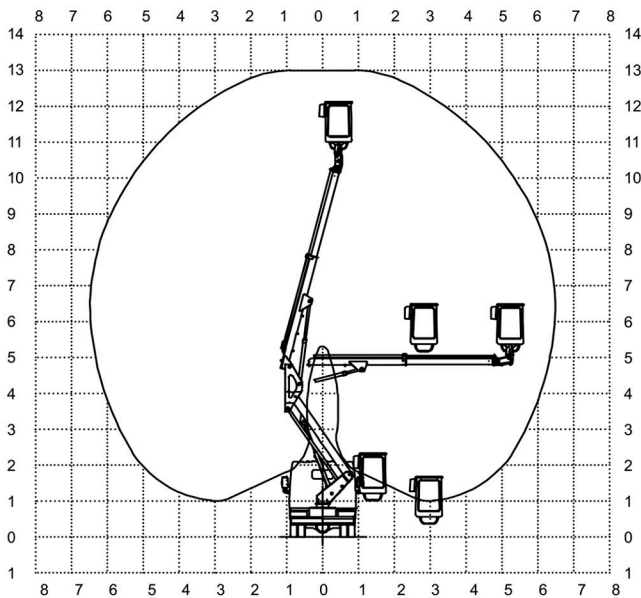

# MULTITEL

**MX130**

Altura máxima de trabajo	13,00 m
Altura máxima de la plataforma	11,00 m
Alcance máximo	6,50 m
Rotación de la torreta	360°
Amplitud telescópica de pluma.	2,40 m
Dimensiones máximas de la cesta	0,80 x 0,75 x 1,10 m
Carga de trabajo segura en cesta	120 kg
Pendiente máxima admisible (lat.)	2,5°
Pendiente máxima admisible (long.)	5°