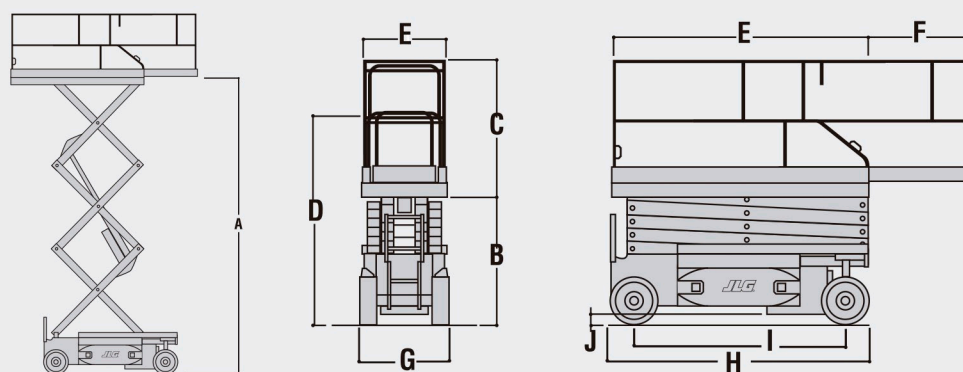

## 3246ES TIJERAS

A. Altura de plataforma – Elevada	9,68 m
B. Altura de plataforma – Recogida	1,26 m
C. Altura de barandillas	1,10 m
D. Altura de almacenaje (Barandillas plegadas)	2,01 m
E. Tamaño de plataforma (L x A)	1,12 m x 2,50 m
F. Lateral extensible	1,27 m
G. Anchura total	1,17 m
H. Longitud total	2,50 m
I. Distancia entre ejes	2,09 m
J. Distancia al suelo	0,13 m
Capacidad de plataforma <sup>1</sup>	320 kg
Capacidad sobre el desplazable	120 kg
Velocidad de elevación/descenso	50/60 sec.
Máxima altura de traslación	9,68 m
Peso total de la máquina <sup>2</sup>	2.905 kg
Máxima presión sobre el suelo	6,98 kg/cm <sup>2</sup>
Velocidad de traslación - Recogida	4,0 km/h
Velocidad de traslación – Elevada	0,8 km/h
Pendiente superable	25%
Radio de giro (interno)	Cero
Radio de giro (externo)	2,41 m
Ruedas (Macizas blancas)	406 x 125
Frenos	Eléctricos, fricción automática
Sistema de accionamiento	24V Eléctrico 6 kW
Baterías	4 x 6V 220 A/hr
Cargador (120/240V – 50/60HZ)	20 Amp Automático
Motor eléctrico	3 kW
Sistema hidráulico	20.0 L

<sup>1</sup> Capacidades proporcionadas con un máximo de 2 personas en el interior en todos los modelos. Capacidades en el exterior : 3246ES – 1 persona / 320 kg.  
<sup>2</sup> Ciertas opciones o normativas de cada país puede aumentar el peso y/o dimensiones.