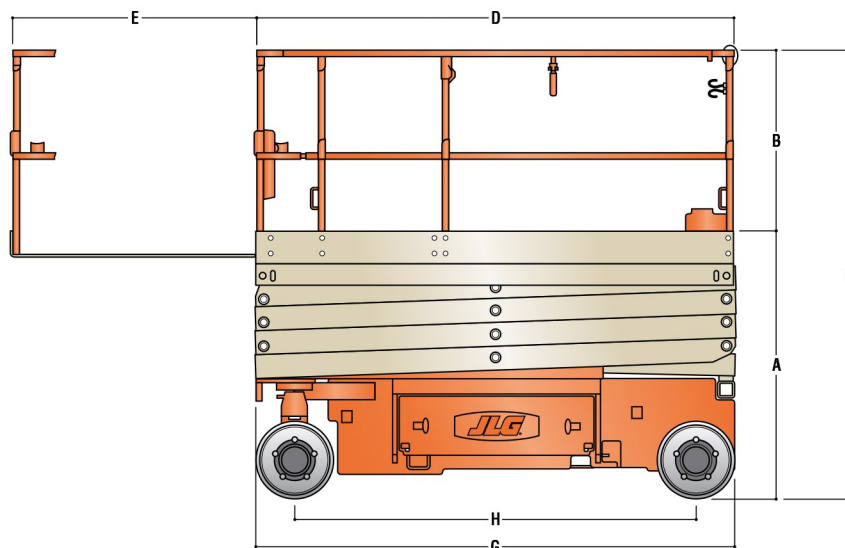

Modelo de la SERIE ES

ELEVADORES ELÉCTRICOS DE TIJERA

Dimensiones

Todas las dimensiones son aproximadas.

1. Altura de la plataforma – No elevada		
1930ES	0,86 m	34 pulg.
2030ES	1,10 m	43,5 pulg.
2630ES	1,23 m	48,5 pulg.
2646ES	1,26 m	49,5 pulg.
3246ES	1,26 m	49,5 pulg.
2. Altura de la barandilla de la plataforma Serie ES	1,10 m	43,3 pulg.
3. Altura total – Barandillas no elevadas		
1930ES	N/D	
2030ES	1,80 m	5 pies 11,5 pulg.
2630ES	1,94 m	6 pies 4,5 pulg.
2646ES/3246ES	1,97 m	6 pies 5,5 pulg.
4. Tamaño de la plataforma		
1930ES	0,76 x 1,87 m	30 x 73,5 pulg.
2030ES/2630ES	0,76 x 2,3 m	30 x 90,5 pulg.
2646ES/3246ES	1,12 x 2,5 m	44 x 98,5 pulg.
5. Extensión de la plataforma		
1930ES/2030ES/2630ES	0,9 m	35,5 pulg.
2646ES/3246ES	1,27 m	50 pulg.
6. Ancho total		
1930ES/2030ES/2630ES	76 cm	30 pulg.
2646ES/3246ES	1,17 m	46 pulg.
7. Longitud total		
1930ES	1,87 m	6 pies 1,5 pulg.
2030ES/2630ES	2,3 m	7 pies 6,5 pulg.
2646ES/3246ES	2,5 m	8 pies 2,5 pulg.
8. Distancia entre ejes		
1930ES	1,6 m	5 pies 3 pulg.
2030ES/2630ES	1,88 m	6 pies 2 pulg.
2646ES/3246ES	2,09 m	6 pies 10 pulg.
9. Espacio libre al suelo		
1930ES/2030ES/2630ES	8,8 cm	3,5 pulg.
2646ES/3246ES	12,7 cm	5 pulg.