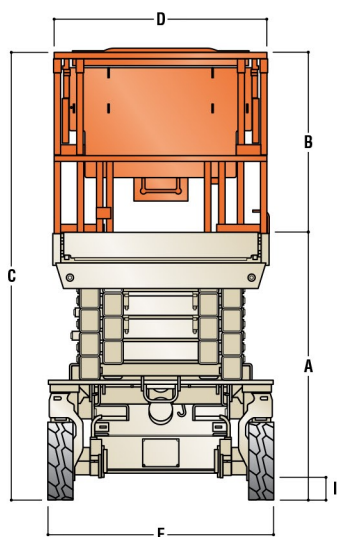

Modelo de la SERIE ES

ELEVADORES ELÉCTRICOS DE TIJERA

Dimensiones

Todas las dimensiones son aproximadas.

1. Altura de la plataforma – No elevada		
1930ES	0,86 m	34 pulg.
2030ES	1,10 m	43,5 pulg.
2630ES	1,23 m	48,5 pulg.
2646ES	1,26 m	49,5 pulg.
3246ES	1,26 m	49,5 pulg.
2. Altura de la barandilla de la plataforma Serie ES	1,10 m	43,3 pulg.
3. Altura total – Barandillas no elevadas		
1930ES	N/D	
2030ES	1,80 m	5 pies 11,5 pulg.
2630ES	1,94 m	6 pies 4,5 pulg.
2646ES/3246ES	1,97 m	6 pies 5,5 pulg.
4. Tamaño de la plataforma		
1930ES	0,76 x 1,87 m	30 x 73,5 pulg.
2030ES/2630ES	0,76 x 2,3 m	30 x 90,5 pulg.
2646ES/3246ES	1,12 x 2,5 m	44 x 98,5 pulg.
5. Extensión de la plataforma		
1930ES/2030ES/2630ES	0,9 m	35,5 pulg.
2646ES/3246ES	1,27 m	50 pulg.
6. Ancho total		
1930ES/2030ES/2630ES	76 cm	30 pulg.
2646ES/3246ES	1,17 m	46 pulg.
7. Longitud total		
1930ES	1,87 m	6 pies 1,5 pulg.
2030ES/2630ES	2,3 m	7 pies 6,5 pulg.
2646ES/3246ES	2,5 m	8 pies 2,5 pulg.
8. Distancia entre ejes		
1930ES	1,6 m	5 pies 3 pulg.
2030ES/2630ES	1,88 m	6 pies 2 pulg.
2646ES/3246ES	2,09 m	6 pies 10 pulg.
9. Espacio libre al suelo		
1930ES/2030ES/2630ES	8,8 cm	3,5 pulg.
2646ES/3246ES	12,7 cm	5 pulg.