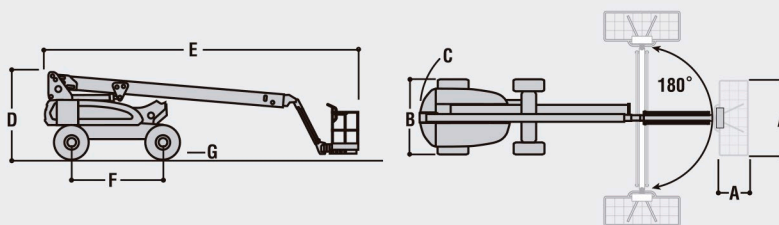

¹ Ciertas opciones o normativas de cada país puede aumentar el peso y/o dimensiones.