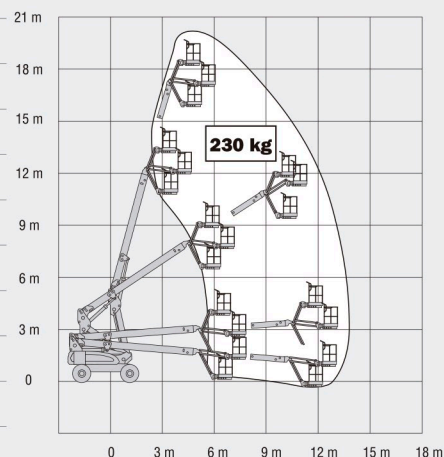

M600JP BRAZOS TELESCÓPICOS

Altura de plataforma	18,39 m
Alcance horizontal	13,54 m
Giro (no continuo)	400°
Capacidad de plataforma (sin restricción)	230 kg
Giro de plataforma (hidráulico)	180°
Plumín – Longitud total	1,24 m
Plumín – Grado de articulación	145° Vertical (+89°/ -56°)
JibPLUS® – Grado de articulación	180° Horizontal
A, Tamaño de plataforma	0,76 m x 1,83 m
B, Anchura total	2,42 m
C, Giro de cola (posición de trabajo)	1,23 m
D, Altura de almacenaje	2,54 m
E, Longitud de almacenaje	10,15 m
F, Distancia entre ejes	2,74 m
G, Distancia al suelo	0,30 m
Máxima presión sobre el suelo	3,6 kg/cm ²
Peso total de la máquina ¹	7.350 kg
Velocidad de traslación	4,8 km/h
Pendiente superable	30%
Ruedas	36/14LL-22.5
Eje oscilante	0,20 m
Radio de giro (interno)	1,22 m
Radio de giro (externo)	4,64 m
Sistema Eléctrico	48V DC
Baterías	8 x 6V 415 A/hr
Motores de tracción	Eléctricos Applied
Frenos	Automático Spring
Bomba hidráulica Motor	Motor eléctrico
Bomba hidráulica	Bomba de engranajes
Sistema hidráulico	80 L
Generador Automático	Kubota OC60 refrig. por aire 5kW
Depósito del Generador	50 L