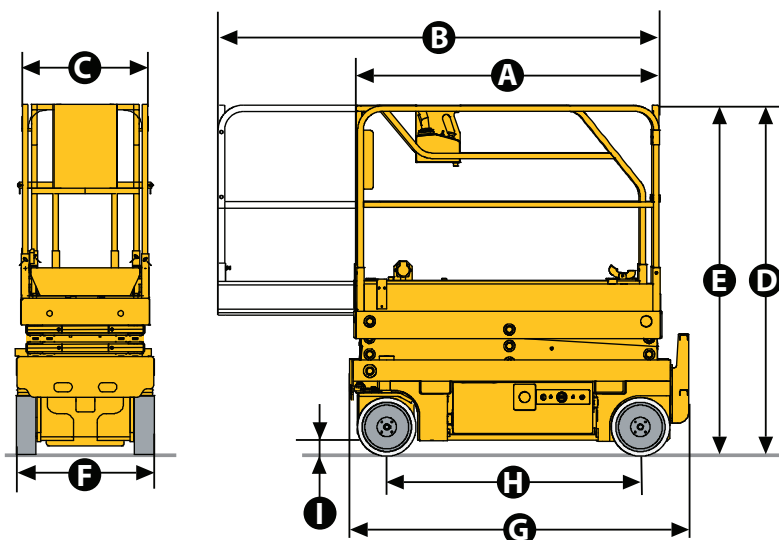

OPTIMUM 6

OPTIMUM 8

Compacidad optimizada

- Ancho de 76 cm permitiendo el acceso a las zonas más complicadas
- Compacta altura replegada permitiendo el paso entre puertas estándar

Productividad excepcional

- Maniobrable en su altura máxima
- Capacidad de carga hasta 270kg (O6)
- Plataforma extensible
- Alta autonomía de trabajo

Robusta, fiable y de fácil mantenimiento

Haulotte 
GROUP
More than lifting

OPTIMUM 6 / OPTIMUM 8

PLATAFORMAS DE TIJERA ELÉCTRICAS

DATOS TÉCNICOS

Optimum 6

Optimum 8

Altura de trabajo	6.35 m	7.76 m
Altura de plataforma	4.35 m	5.76 m
Altura máxima de traslación	4.35 m	5.8 m
Capacidad máxima - interior	270 kg	230 kg
Capacidad máxima - exterior	270 kg	N/A
A Largo plataforma	1.68 m	1.68 m
B Largo plataforma extendida	2.59 m	2.59 m
Largo (extensión)	0.91 m	0.91 m
C Ancho plataforma	0.68 m	0.68 m
D Altura replegada - barandillas plegadas	1.91 m	2 m
E Altura replegada - barandillas	1.91 m	2 m
F Ancho de transporte	0.76 m	0.76 m
G Longitud máxima	1.88 m	1.88 m
H Distancia entre ejes	1.38 m	1.38 m
I Altura al suelo	8 cm	8 cm
Altura sobre el suelo - Potholes bajados	1.5 cm	1.5 cm
Velocidad de traslación	0.5 - 4.5 km/h	0.5 - 4.5 km/h
Pendiente máxima	25 %	25 %
Inclinación	2 °	2 °
Tiempo de subida/ bajada	20 s / 35 s	20 s / 37 s
Radio de giro exterior	1.7 m	1.7 m
Neumáticos no marcantes	12.5 x 4.25	12.5 x 4.25
Energía	24 V - 180 Amph (C5)	24 V - 180 Amph (C5)
Depósito hidráulico	20 l	20 l
Peso total	1 290 kg	1 370 kg