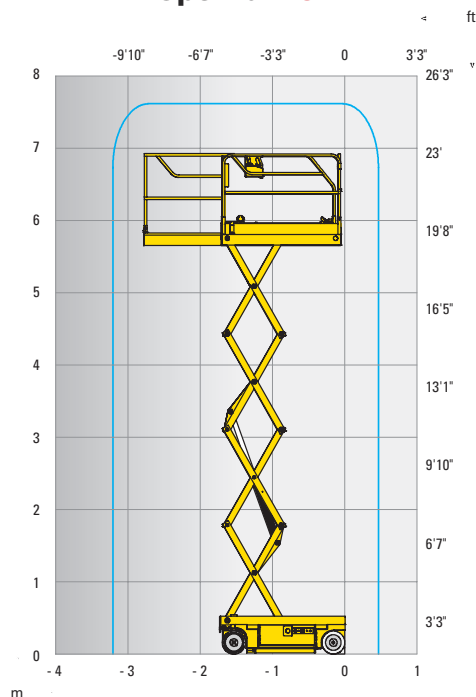

OPTIMUM 6 / OPTIMUM 8

PLATAFORMAS DE TIJERA ELÉCTRICAS

DATOS TÉCNICOS

Optimum 6

Optimum 8

Altura de trabajo	6.35 m	7.76 m
Altura de plataforma	4.35 m	5.76 m
Altura máxima de traslación	4.35 m	5.8 m
Capacidad máxima - interior	270 kg	230 kg
Capacidad máxima - exterior	270 kg	N/A
A Largo plataforma	1.68 m	1.68 m
B Largo plataforma extendida	2.59 m	2.59 m
Largo (extensión)	0.91 m	0.91 m
C Ancho plataforma	0.68 m	0.68 m
D Altura replegada - barandillas plegadas	1.91 m	2 m
E Altura replegada - barandillas	1.91 m	2 m
F Ancho de transporte	0.76 m	0.76 m
G Longitud máxima	1.88 m	1.88 m
H Distancia entre ejes	1.38 m	1.38 m
I Altura al suelo	8 cm	8 cm
Altura sobre el suelo - Potholes bajados	1.5 cm	1.5 cm
Velocidad de traslación	0.5 - 4.5 km/h	0.5 - 4.5 km/h
Pendiente máxima	25 %	25 %
Inclinación	2 °	2 °
Tiempo de subida/ bajada	20 s / 35 s	20 s / 37 s
Radio de giro exterior	1.7 m	1.7 m
Neumáticos no marcantes	12.5 x 4.25	12.5 x 4.25
Energía	24 V - 180 Amph (C5)	24 V - 180 Amph (C5)
Depósito hidráulico	20 l	20 l
Peso total	1 290 kg	1 370 kg

Optimum 8

EQUIPAMIENTO ESTÁNDAR

- Protectores Pot Hole
- Indicador de carga de batería
- Elevación y conducción proporcional
- Uso externo e interno (Optimum 6)
- Bandeja extensible
- Carga de batería con Stop automático
- Neumáticos sólidos no marcantes
- Dispositivo liberador de frenos
- Controlador de inclinación
- Sistema de Gestión de Carga en plataforma
- Válvula de descenso manual de emergencia de la plataforma
- Alojamiento integrado para entrada de horquillas de Carretillas
- Argollas de seguridad para arnés
- Claxon
- Horómetro

OPCIONES Y ACCESORIOS

- Luz de flash
- Alarma de movimientos
- Faro de trabajo
- Toma eléctrica auxiliar en cesta
- Aceite hidráulico biodegradable
- Barandillas plegables